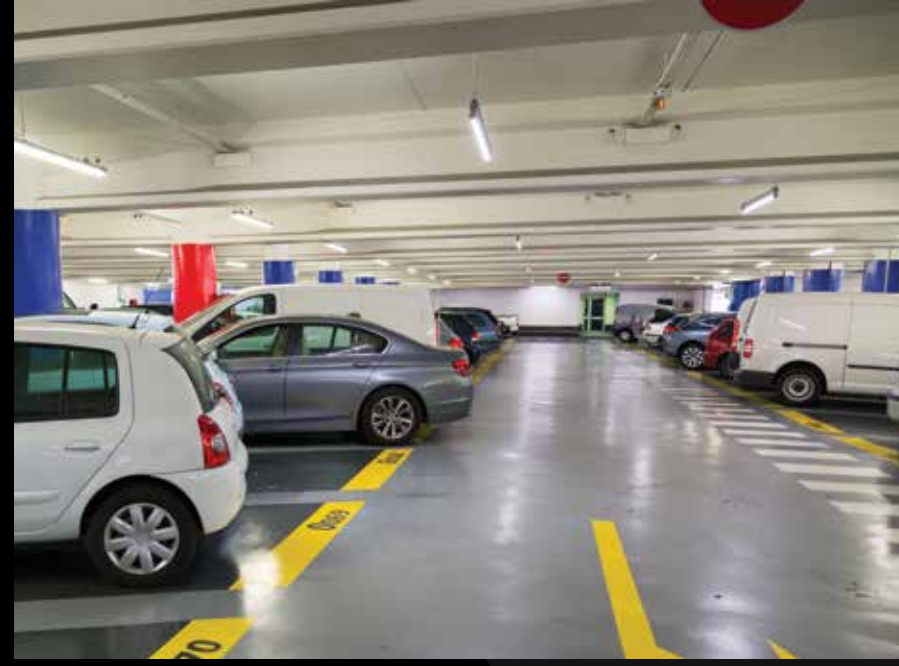

Kapalı Otopark

Aracınızın güvenliği ve sizin rahatınız için her daireye 2'şer araç imkanı sunan kapalı otopark hizmetinizde...

Ayrıca misafirleriniz de en az sizin kadar şanslı, onlar için de açık otopark mevcuttur.